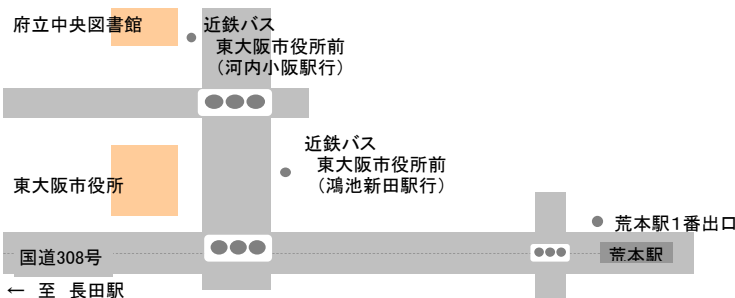

打ち水大作戦 2013

内容とスケジュール

	中央図書館内	東大阪市役所前	東大阪市役所1階ホール
13:00		13:00~ 打ち水大作戦スタート!	開会 ドライミスト発生装置を設置
13:30		13:10~ キャラクター達が集合! みんなでダンス!	各ブースが登場! *クイズラリー *スーパーボール・ぶよぶよすくい *河内風鈴等販売 *自転車発電 *環境クイズ *リサイクル工作(封筒づくり) *映像による環境啓発 *環境配慮型商品の展示 *創エネ・省エネ *絵手紙教室 *ラグビー野菜とエコハウスのパネル展示 *震災復興寄書き
14:00	14:00~ 竹を使ったブンブンゼミづくり 水鉄砲づくり ~16:00	13:20~ 通天交響楽団 ミニコンサート!	*地球との約束 *うちエコ診断 *人間環境スゴロク *電力使用量見える機器(HEMS)助成制度紹介 *エコバック作り *環境家計簿啓発 *啓発パネル展 *豊かな環境創造基金啓発
14:30		14:50~ キャラクターたちがイオンねり歩き	電子紙芝居 マルチビジョンにて 随時放映
15:00		15:20 打ち水開始宣言!	
15:30	※事前申込み制(先着50名)です。材料費として200円が必要です。こちらへお問合せください。	15:30 打ち水開始!	※うちエコ診断につきましては事前申込み制です。こちらへお問合せください。
16:00	大阪府立中央図書館 総務企画課 Tel 06-6745-0170 Fax 06-6745-0262	16:00 打ち水終了!	大阪府みどり公社 Tel 06-6266-1271 E-Mail center@osaka-midori.jp
16:30		閉会	

「打ち水大作戦2013」は、東大阪市豊かな環境創造基金を活用しています。

作戦参加心得

- ① 打ち水のために、ペットボトルやバケツを持ってきてくださると助かります。(ただし、持って帰ってね!)
- ② ほかにの人に水をかけないように注意しましょう。通行の邪魔にもならないように!
- ③ 誤って水を飲まないようにしましょう。
- ④ すべりやすい場所にはまかないこと! また、自分もすべらないように注意しましょう。

会場案内図

お問合せは

東大阪市 環境部 環境企画課 まで
電話 06-4309-3198
FAX 06-4309-3818
E-Mail
kankyokikaku@city.higashiosaka.lg.jp

会場へお越しの際は、公共交通機関をご利用ください。

このチラシは再生紙を使用しています。